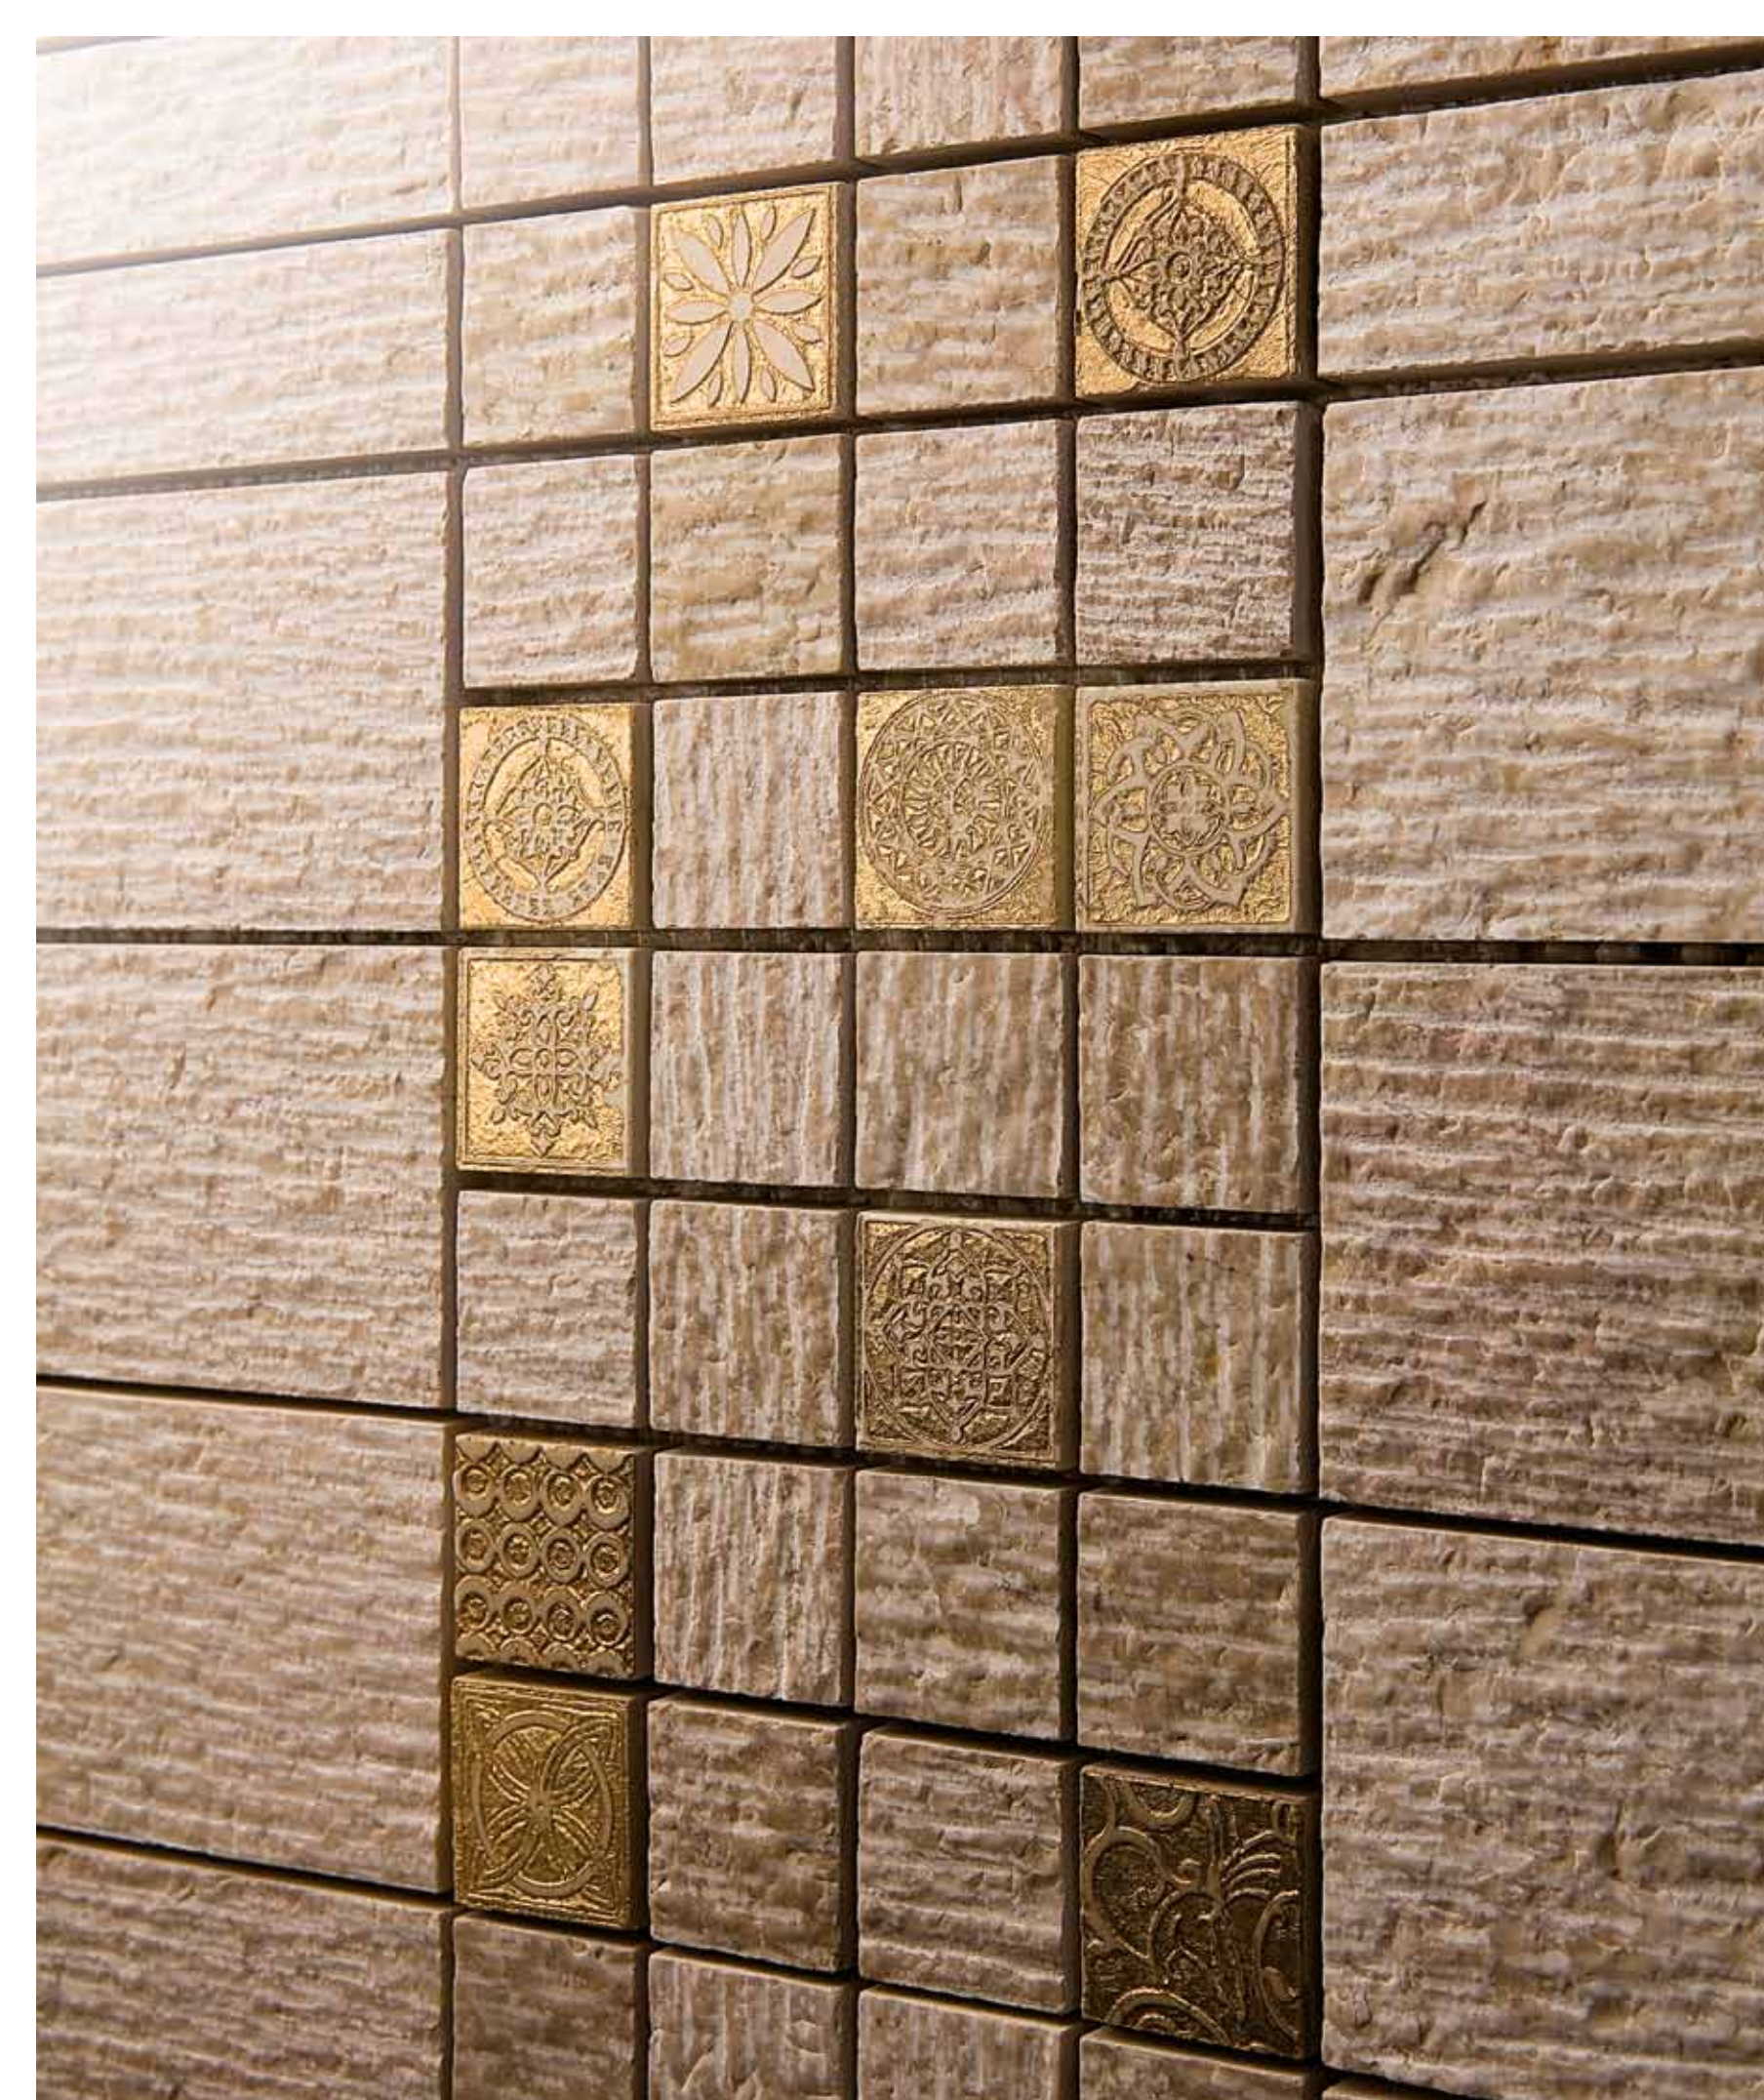

GRAFFIO

Superfici che evidenziano il carattere autentico ed originale della materia.

The surfaces exalt the authenticity and the originality of the material.