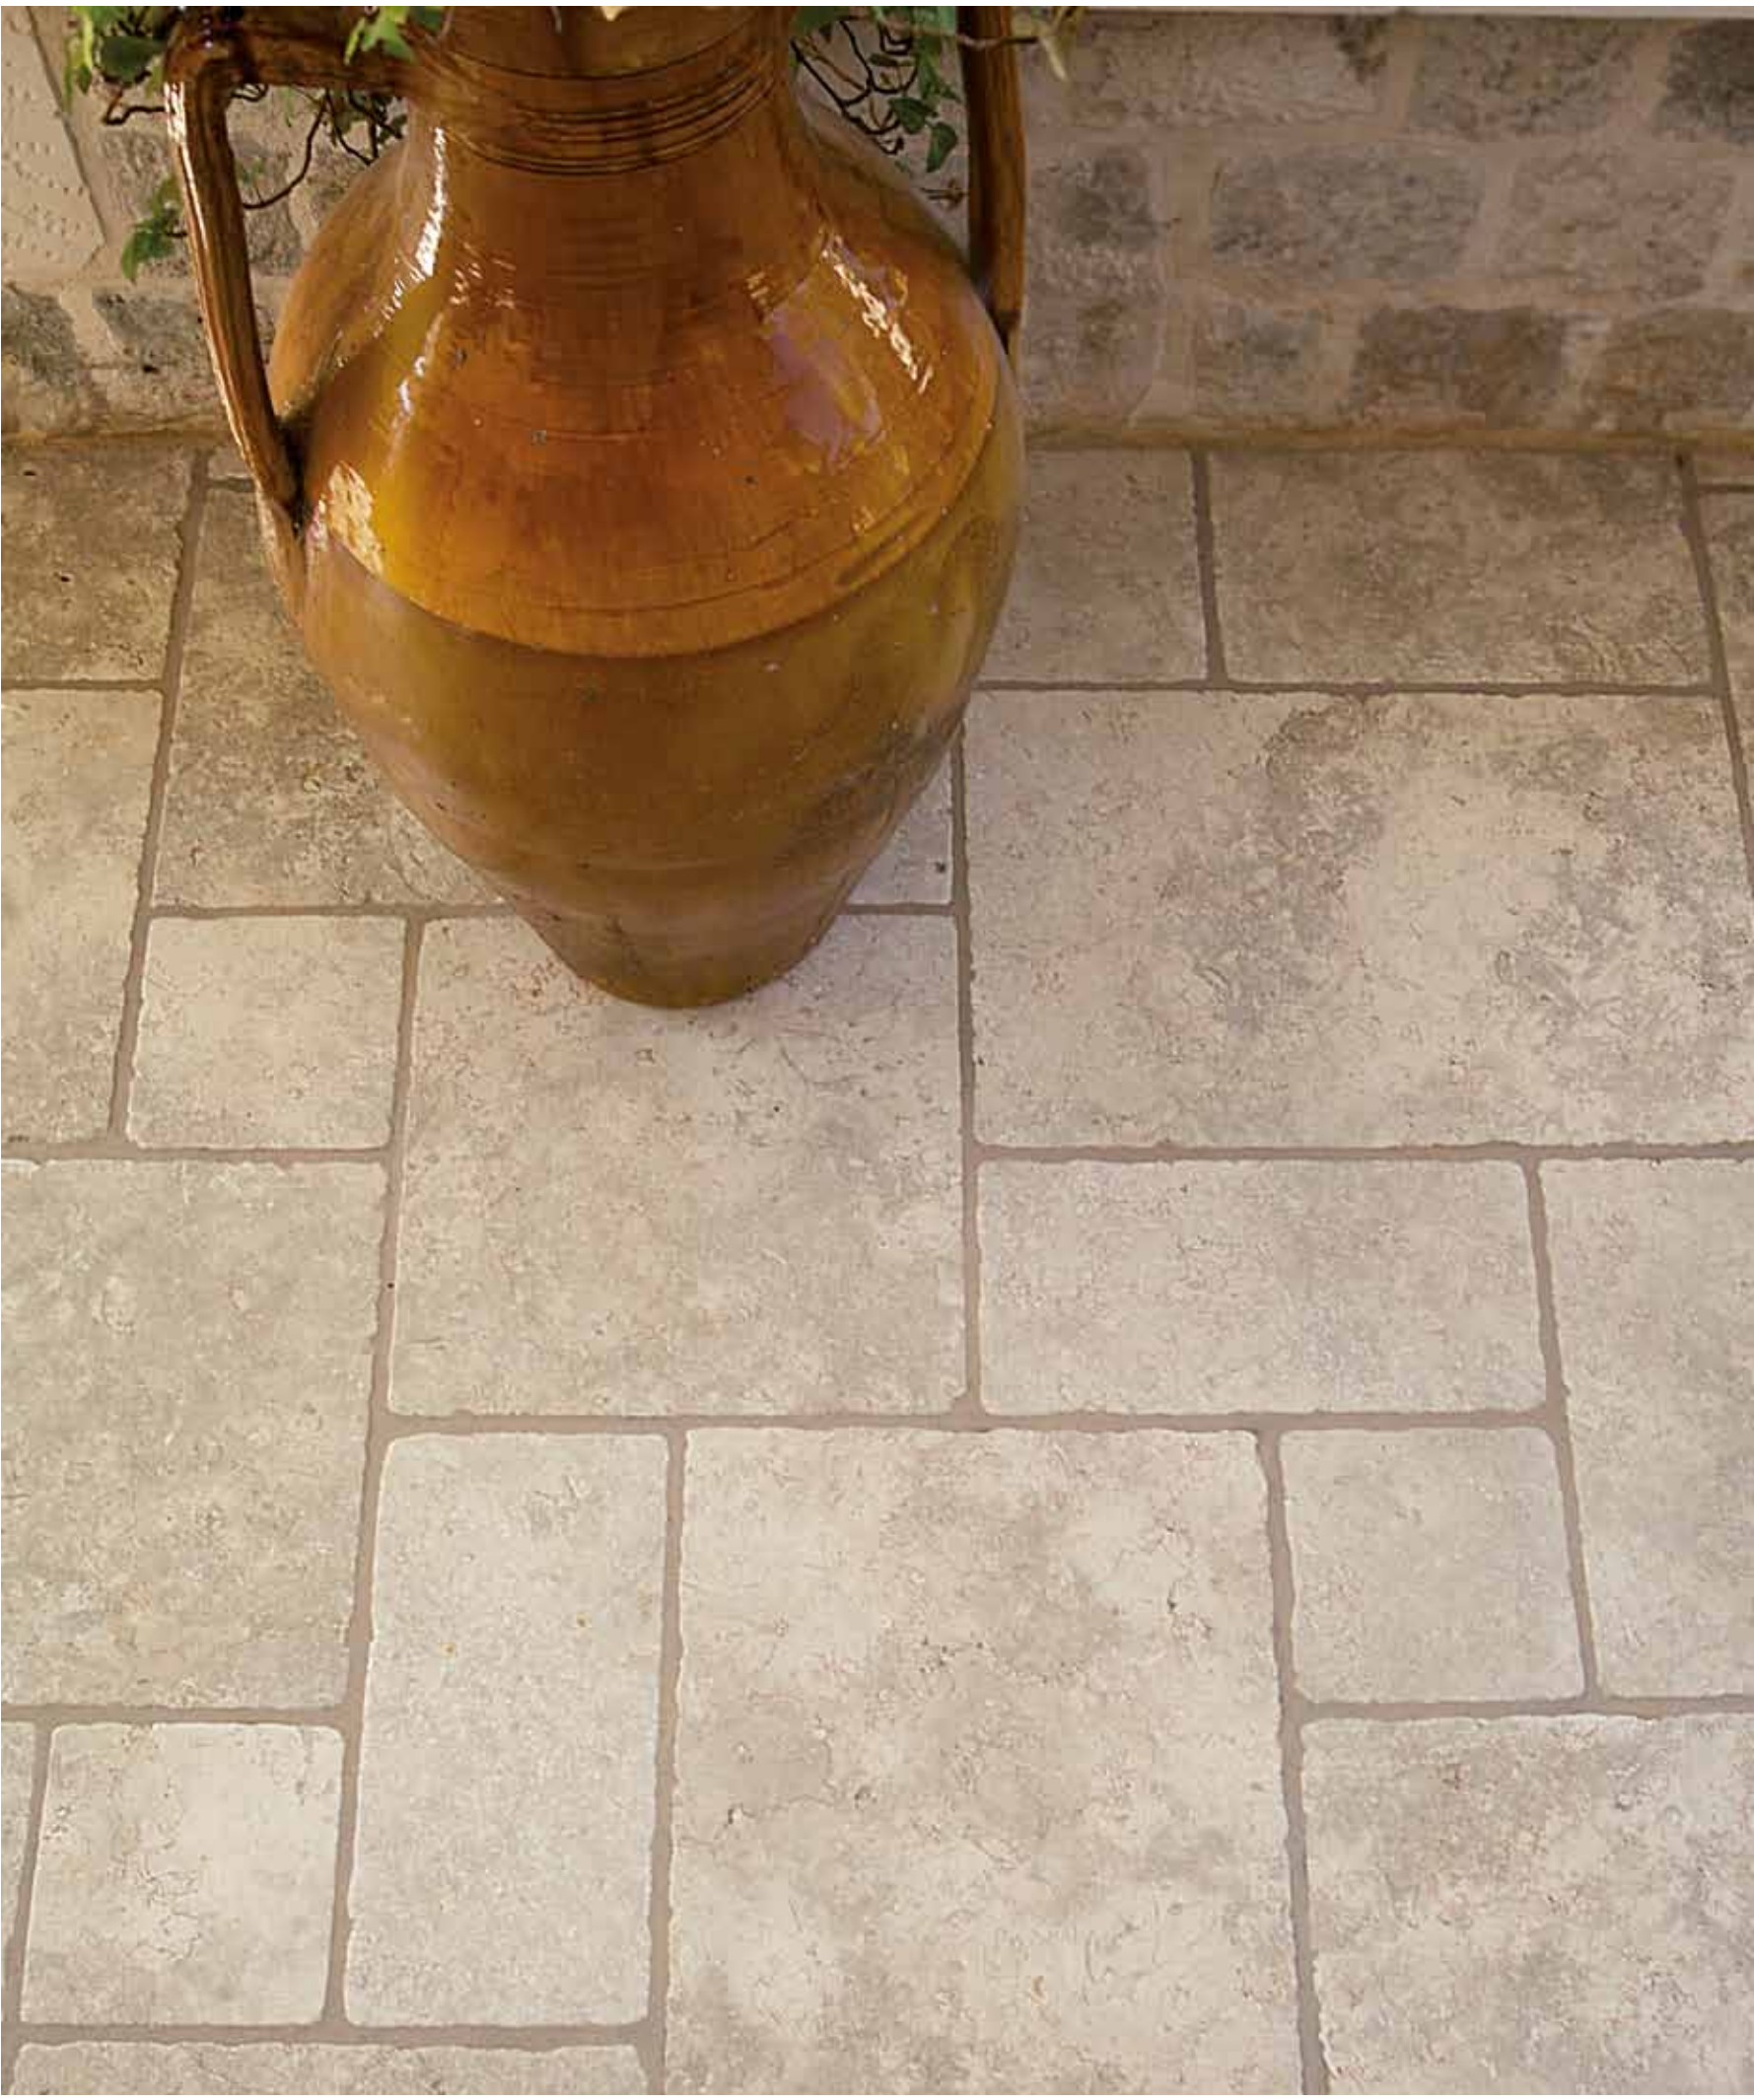

APULIA STONE SCALINO
pedata cm 32 x 32 x 4 - alzata cm 32 x 13 x 2
step 12,6" x 12,6" x 1,6" - riser 12,6" x 5,1" x 0,8"