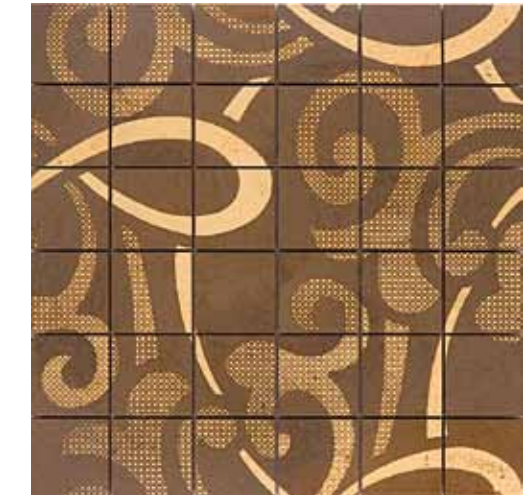

Kimberly

Kimberly 50 TR - gold
foglio cm 30,5 x 30,5 - tessera cm 4,8 x 4,8 x 1
sheet 12" x 12" - tessera 1,9" x 1,9" x 0,4"

Kimberly 50 GF - gold
foglio cm 30,5 x 30,5 - tessera cm 4,8 x 4,8 x 1
sheet 12" x 12" - tessera 1,9" x 1,9" x 0,4"