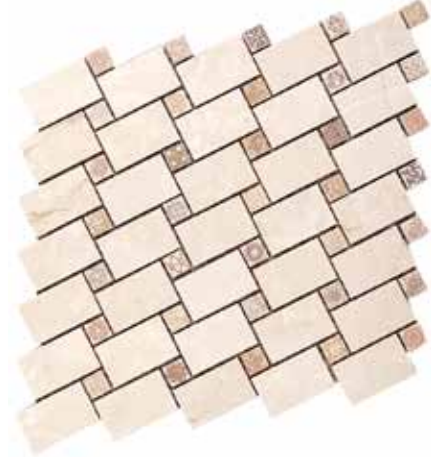

Combinato R Botticino / Stamp 15
foglio cm 27 x 25,5
tessere cm 3 x 4,8 x 1 - 1,5 x 1,5 x 1
sheet 10,6" x 10"
tesserae 1,2" x 1,9" x 0,4" - 0,6" x 0,6" x 0,4"