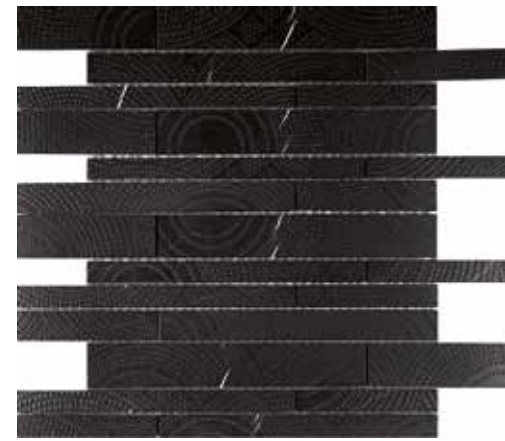

Stilo GEO - NERO
foglio cm 28,8x29,5 tessere cm 1,5x9,5x1-1,5x19x1-
2x9,5x1-2x19x1-3x9,5x1-3x19x1
sheet 11,3"x11,6" -tessereae 0,6"x3,7"x0,4"-0,6"x7,5"x0,4"
0,8"x3,7"x0,4"-0,8"x7,5"x0,4"-1,2"x3,7"x0,4"-1,2"x7,5"x0,4"