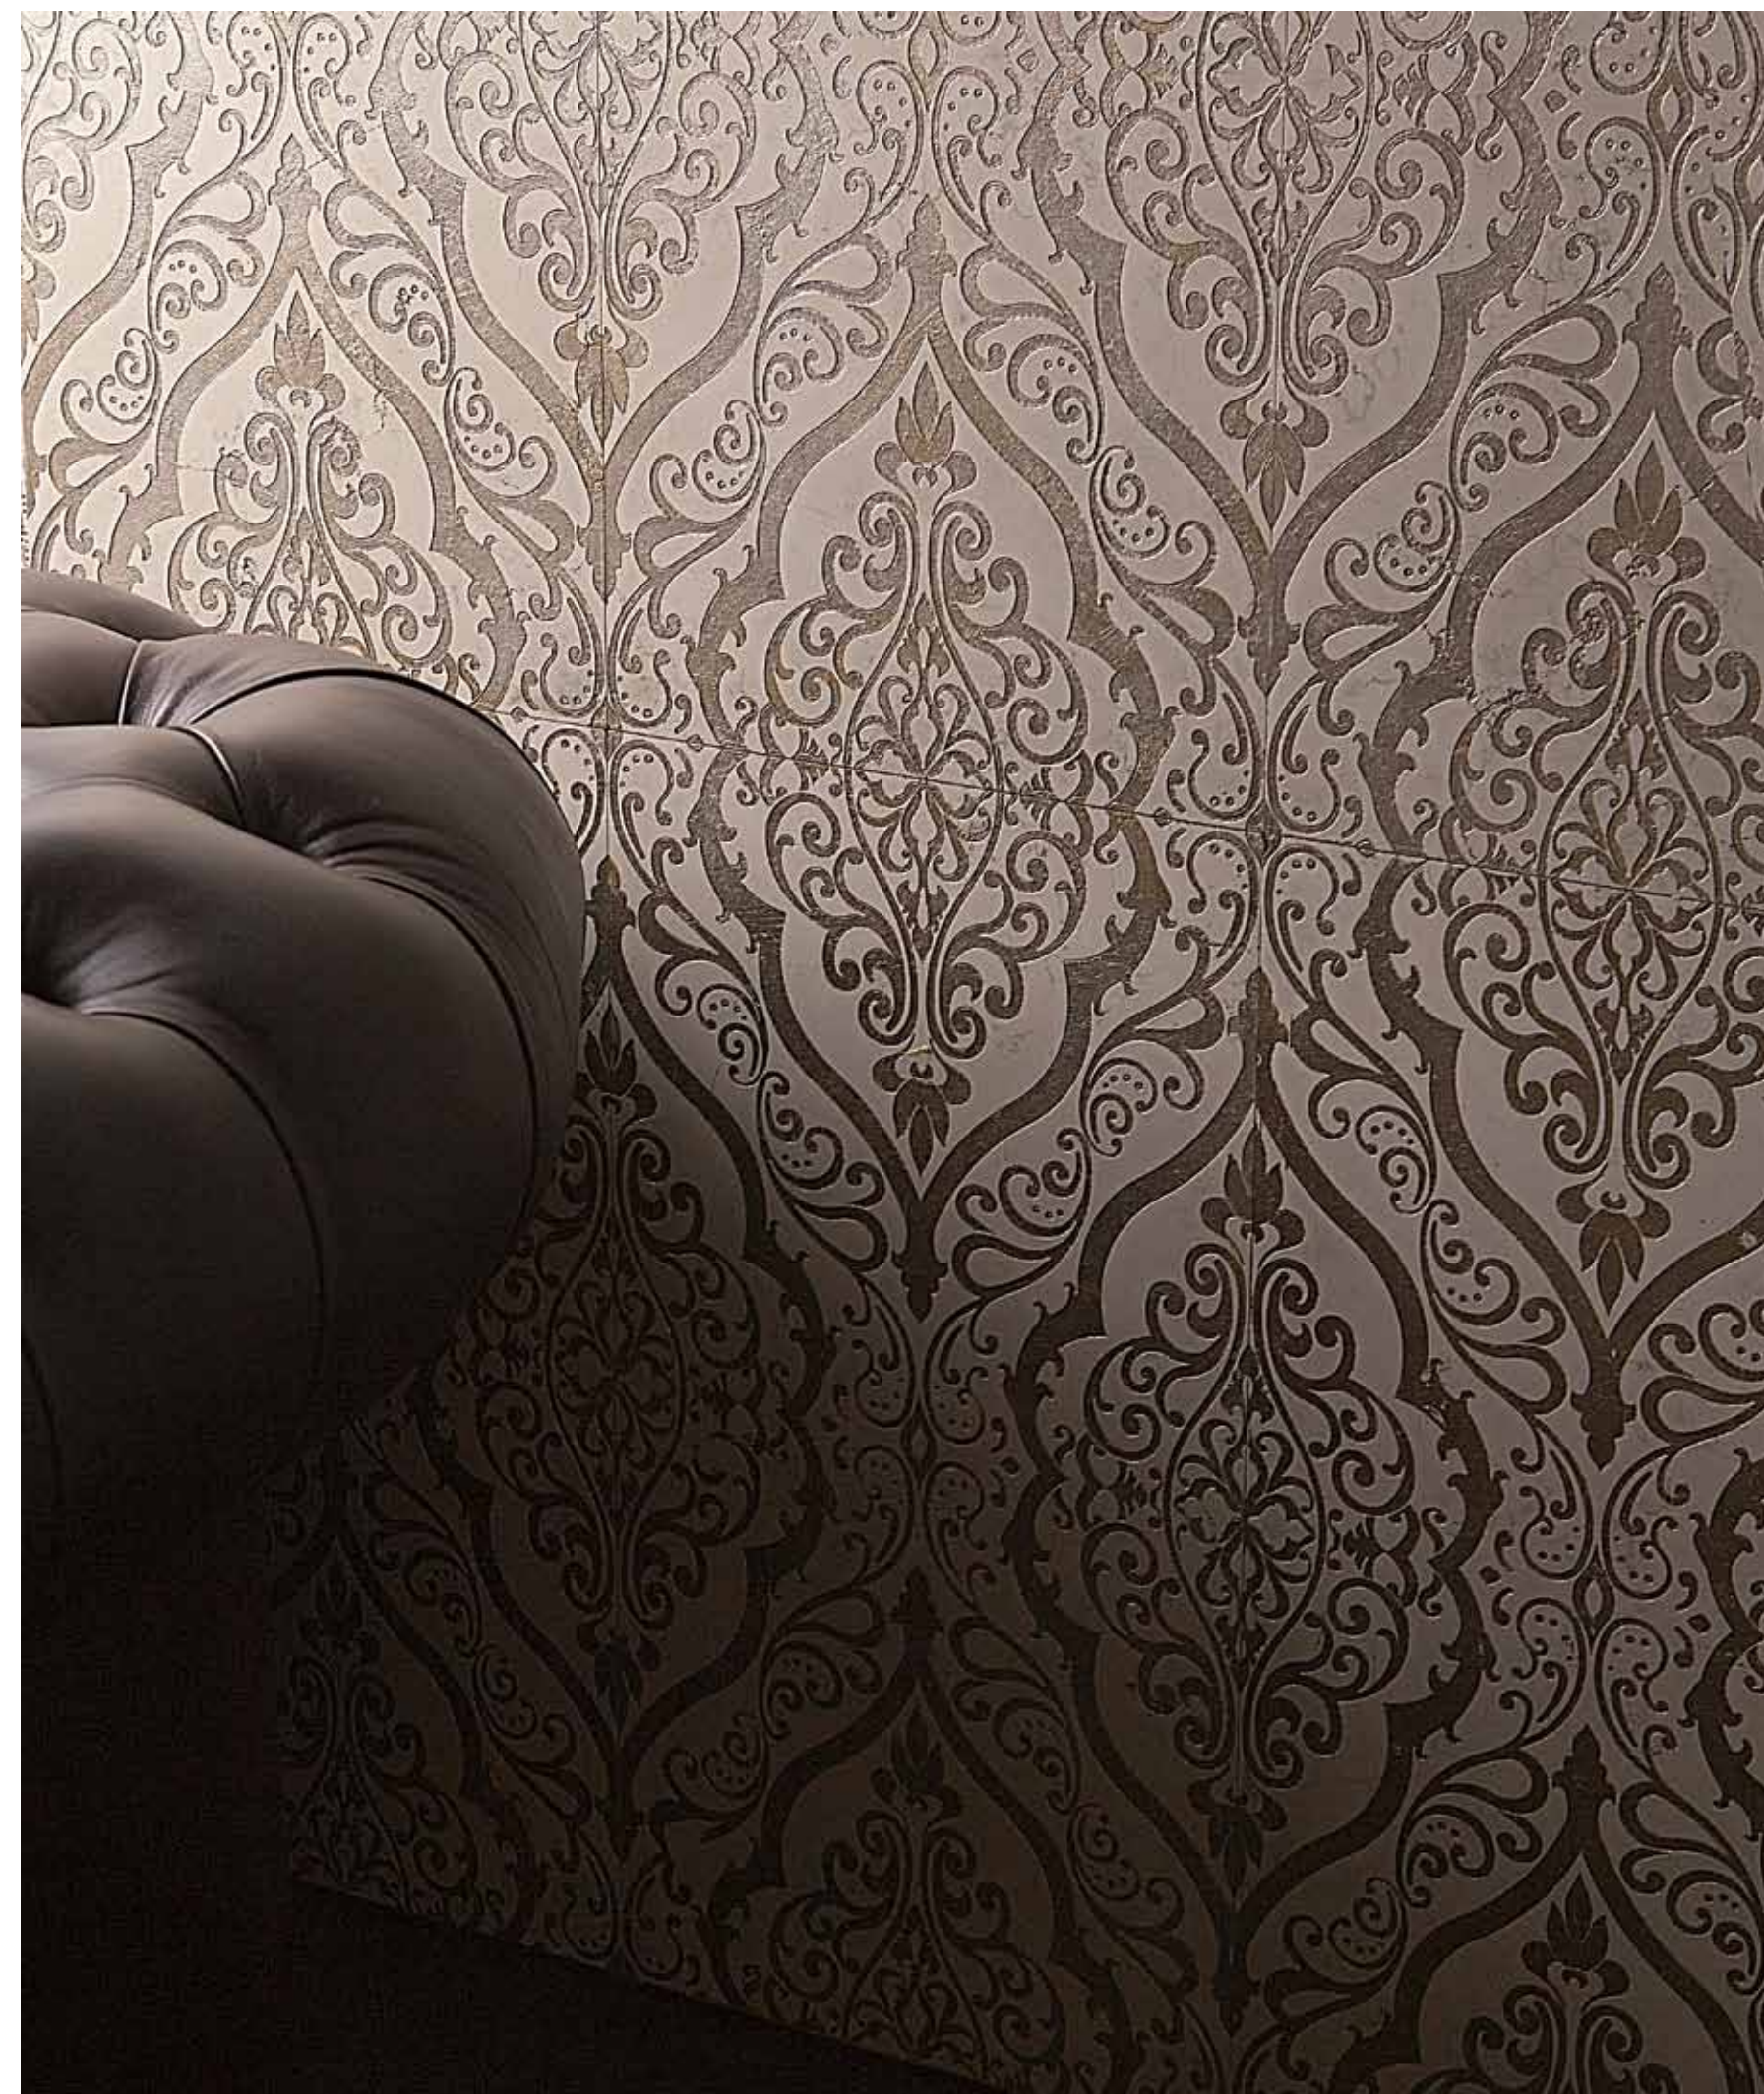

NADIRA 305 x 610 BP - OLD SILVER >