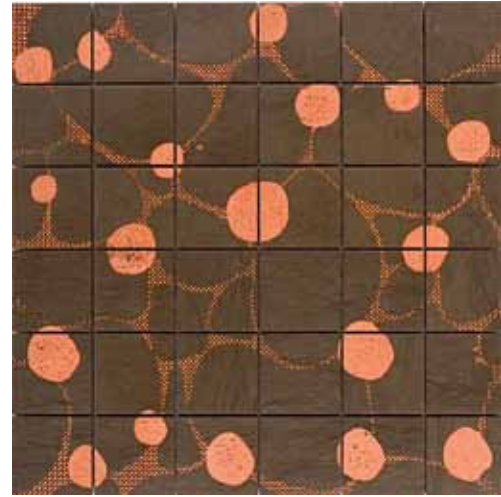

Atollo 50 GF - copper
foglio cm 30,5 x 30,5 - tessera cm 4,8 x 4,8 x 1
sheet 12" x 12" - tessera 1,9" x 1,9" x 0,4"