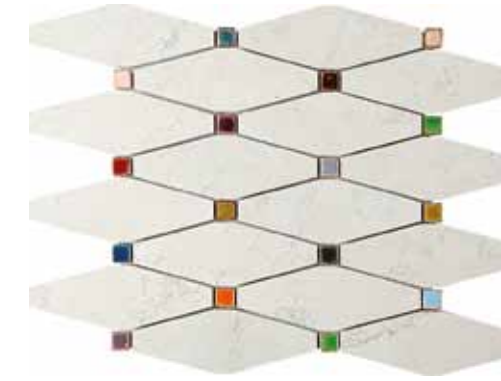

Longoctagon Grande
BP / CGL 15 mix
foglio cm 32 x 26,8
tessere 4,8 x 14,3 x 1 - 1,5 x 1,5 x 1
sheet 12,6" x 10,5"
tesserae 1,9" x 5,6" x 0,4" - 0,6" x 0,6" x 0,4"