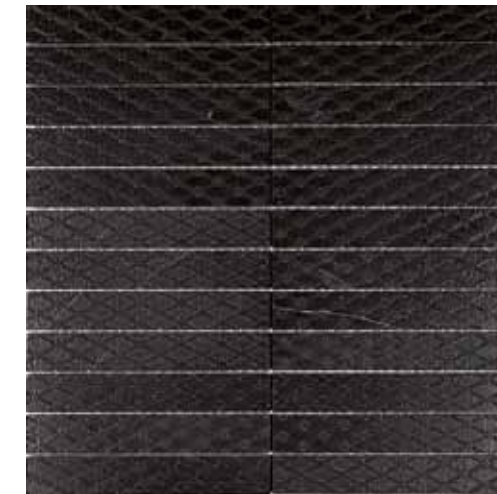

2,5 x 15 DIAMOND - NERO
foglio cm 30,5 x 30,5 - tessera cm 2,5 x 15 x 1
sheet 12" x 12" - tessera 1" x 5,9" x 0,4"