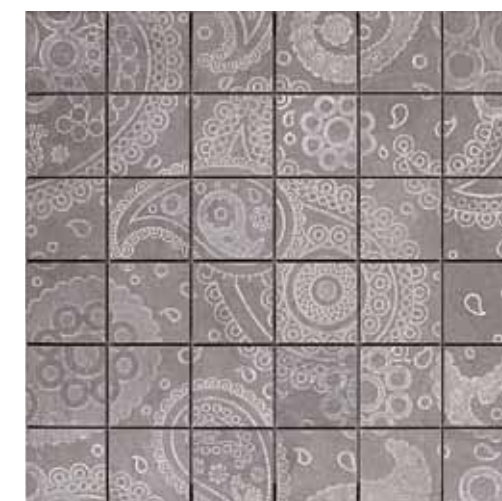

< INNA NERO - OLD SILVER

< CELEBRATION 305 NERO

Paisley

Paisley 50 BP - silver
foglio cm 30,5 x 30,5 - tessera cm 4,8 x 4,8 x 1
sheet 12" x 12" - tessera 1,9" x 1,9" x 0,4"

Paisley 50 BP - seppia
foglio cm 30,5 x 30,5 - tessera cm 4,8 x 4,8 x 1
sheet 12" x 12" - tessera 1,9" x 1,9" x 0,4"