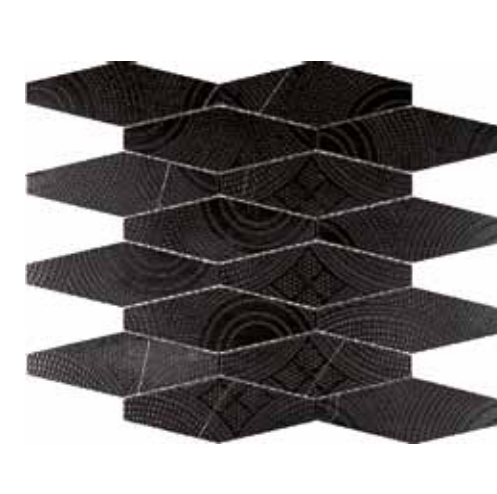

Longhexagon Grande GEO - NERO
foglio cm 28,8 x 26,5 - tessera cm 4,8 x 14,3 x 1
sheet 11,3" x 10,4" - tessera 1,9" x 5,6" x 0,4"