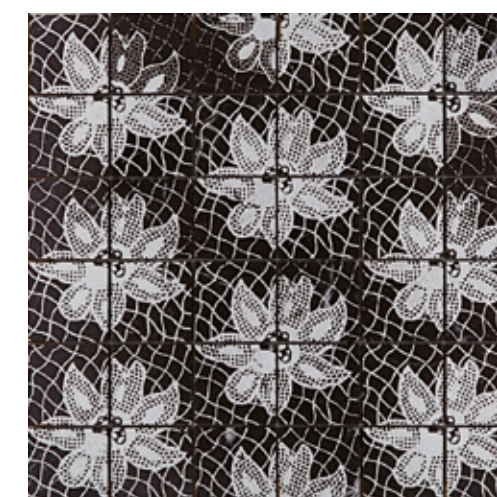

Romantic 50 NERO - silver
foglio cm 30,5 x 30,5 - tessera cm 4,8 x 4,8 x 1
sheet 12" x 12" - tessera 1,9" x 1,9" x 0,4"