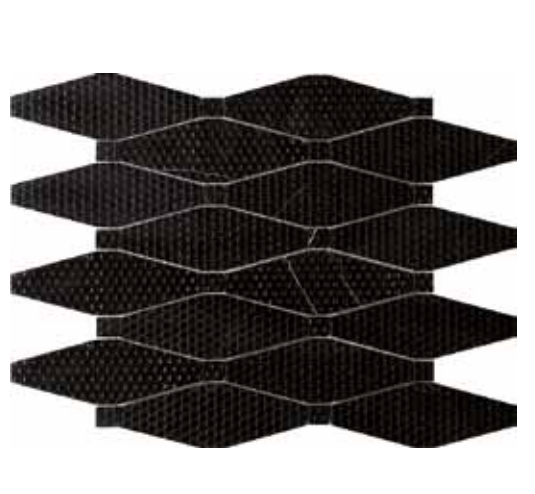

Longoctagon Grande GRAPHIC - NERO
foglio cm 32 x 26,8
tessere cm 4,8 x 14,3 x 1 - 1,5 x 1,5 x 1
sheet 12,6" x 10,5"
tessereae 1,9" x 5,6" x 0,4" - 0,6" x 0,6" x 0,4"