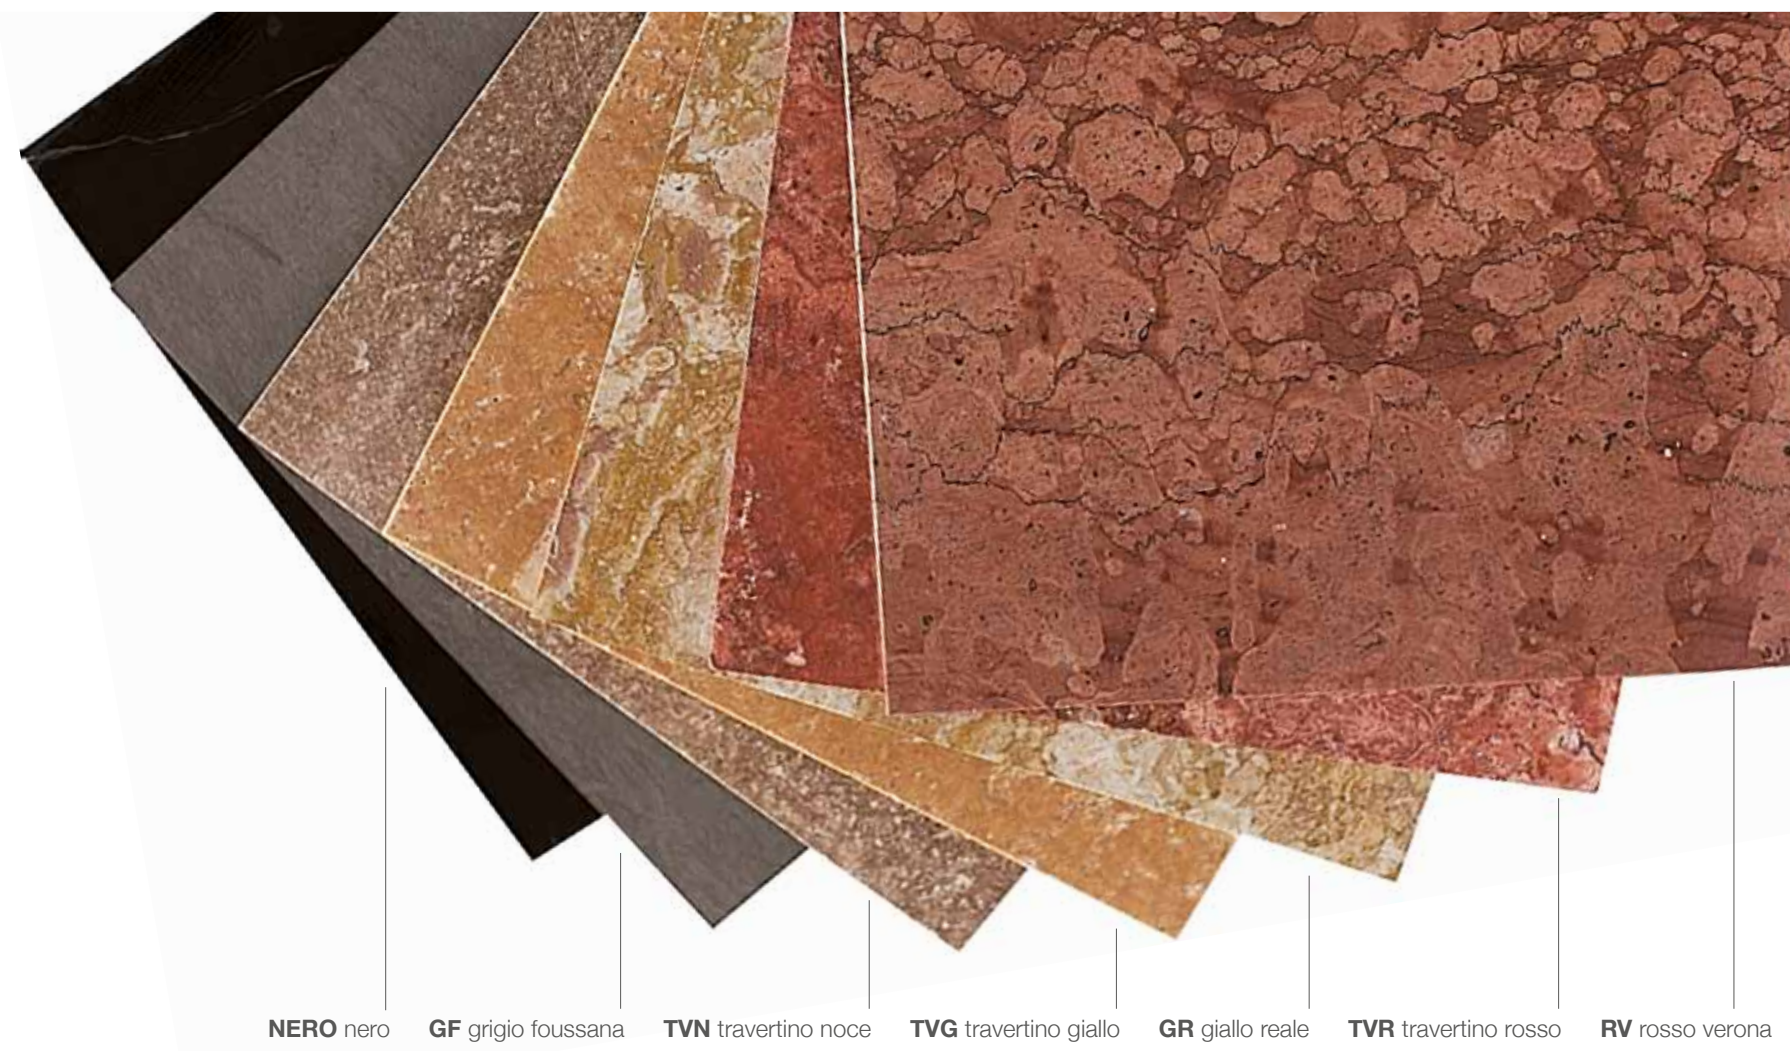

BC bianco carrara   **CL** calacatta   **TR** trani   **TVC** travertino chiaro   **BP** bianco perlino

NERO nero   **GF** grigio foussana   **TVN** travertino noce   **TVG** travertino giallo   **GR** giallo reale   **TVR** travertino rosso   **RV** rosso verona