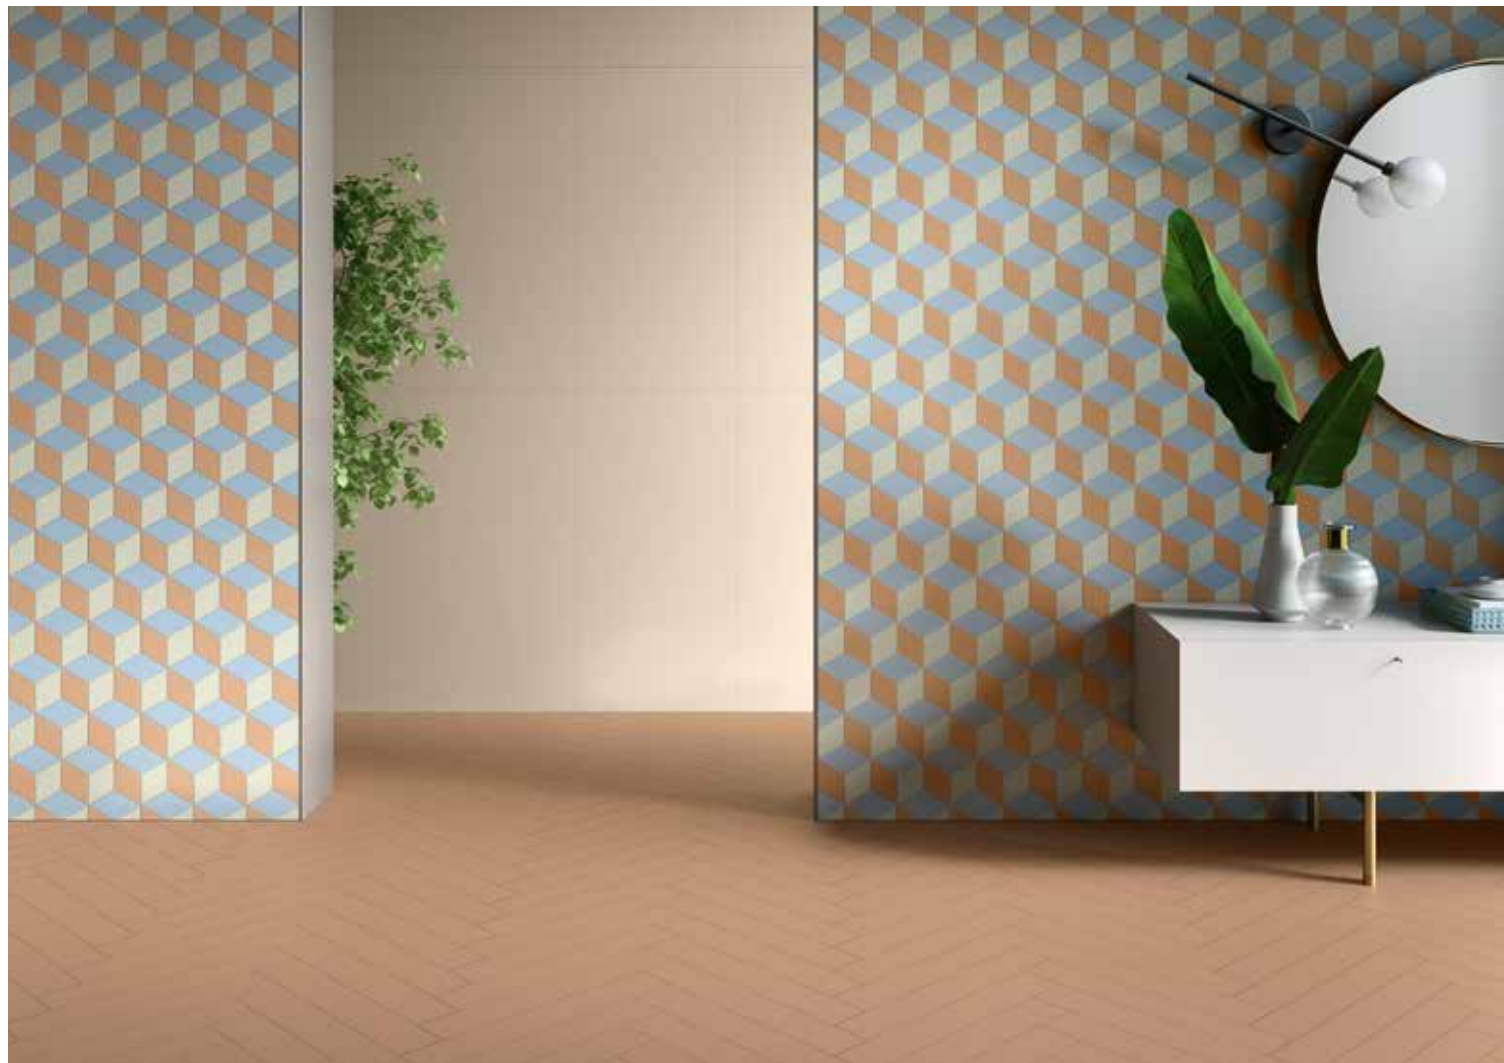

5 COLORI / COLOURS

V1 STONALIZZAZIONE / SHADING

1 DECORO / DECORS

MOSAICO ROMBI
● 30,5x35,2 (12 1/16"x13 7/8'') RT 9 mm
AVIO - SAGE - COTTO

2 FORMATI / SIZES

● 60x120 (24"x48'') RT 9 mm

● 9,7x60 (3 7/8"x24'') RT 9 mm

3 PEZZI SPECIALI / TRIMS

BATTISCOPA
BULLNOSE / PLINTHE /
SOCKEL / RODAPIÉ
● 4,6x120 (1 13/16"x48'') RT 9mm

SCALINO INCOLLATO
GLUED STEP TREAD /
NEZ DE MARCHE COLLÉ /
GEKLEBTE STUFENPLATTE /
PELDAÑO CON PERFIL PEGADO
● 33x120 (13"x48'') RT 9 mm

SCALINO ANGOLARE INCOLLATO
GLUED CORNER STEP TREAD /
CARREAU DE MARCHE COLLÉ PIÈCE ANGULAIRE /
GEKLEBTE STUFENPLATTE ECKSTÜCK /
PELDAÑO ESQUINA CON PERFIL PEGADO
● 33x120 (13"x48'') RT 9 mm

FORMATI / SIZES / FORMATS / FORMATE / FORMATOS

	120x278 (119,5x278)* 48"x110"	120x120 (119,5x119,5)* 48"x48"	60x120 24"x48"	20x120 8"x48"	60x60 24"x24"	30x60 12"x24"	9,7x60 3 7/8"x24"	60x120 24"x48"	25x21,6 10"x8 5/8" esagona	7,5x30 3"x12"
working size	1194x2778	1194x1194	596x1195	197x1195	596x596	297x596	97x596	596x1195		
	RT 6 mm	RT 9 mm	RT 9 mm	RT 9 mm	RT 9 mm	RT 9 mm	RT 9 mm	RT K2 20 mm	Not RT 9 mm	Not RT 8,5 mm
E. DESIGN POWDER			●				●			
E. DESIGN PEACH			●				●			
E. DESIGN AVIO			●				●			
E. DESIGN SAGE			●				●			
E. DESIGN COTTO			●				●			
E. DESIGN IVORY		●	●■	●	●■	●■	●		●	★
E. DESIGN BEIGE	●	●	●■	●	●■	●■	●	▲	●	★
E. DESIGN TAUPE		●	●■	●	●■	●■	●		●	★
E. DESIGN WHITE	●	●	●■	●	●■	●■	●	▲	●	★
E. DESIGN SILVER		●	●■	●	●■	●■	●		●	★
E. DESIGN GREY	●	●	●■	●	●■	●■	●	▲	●	★
E. DESIGN BLACK		●	●■	●	●■	●■	●		●	★

*Formato nominale / Nominal size / Format nominal / Nennformat / Formato nominal

● Natural | ● Natural R9 | ■ Structured R10 | ▲ Structured R11 | ★ Glossy